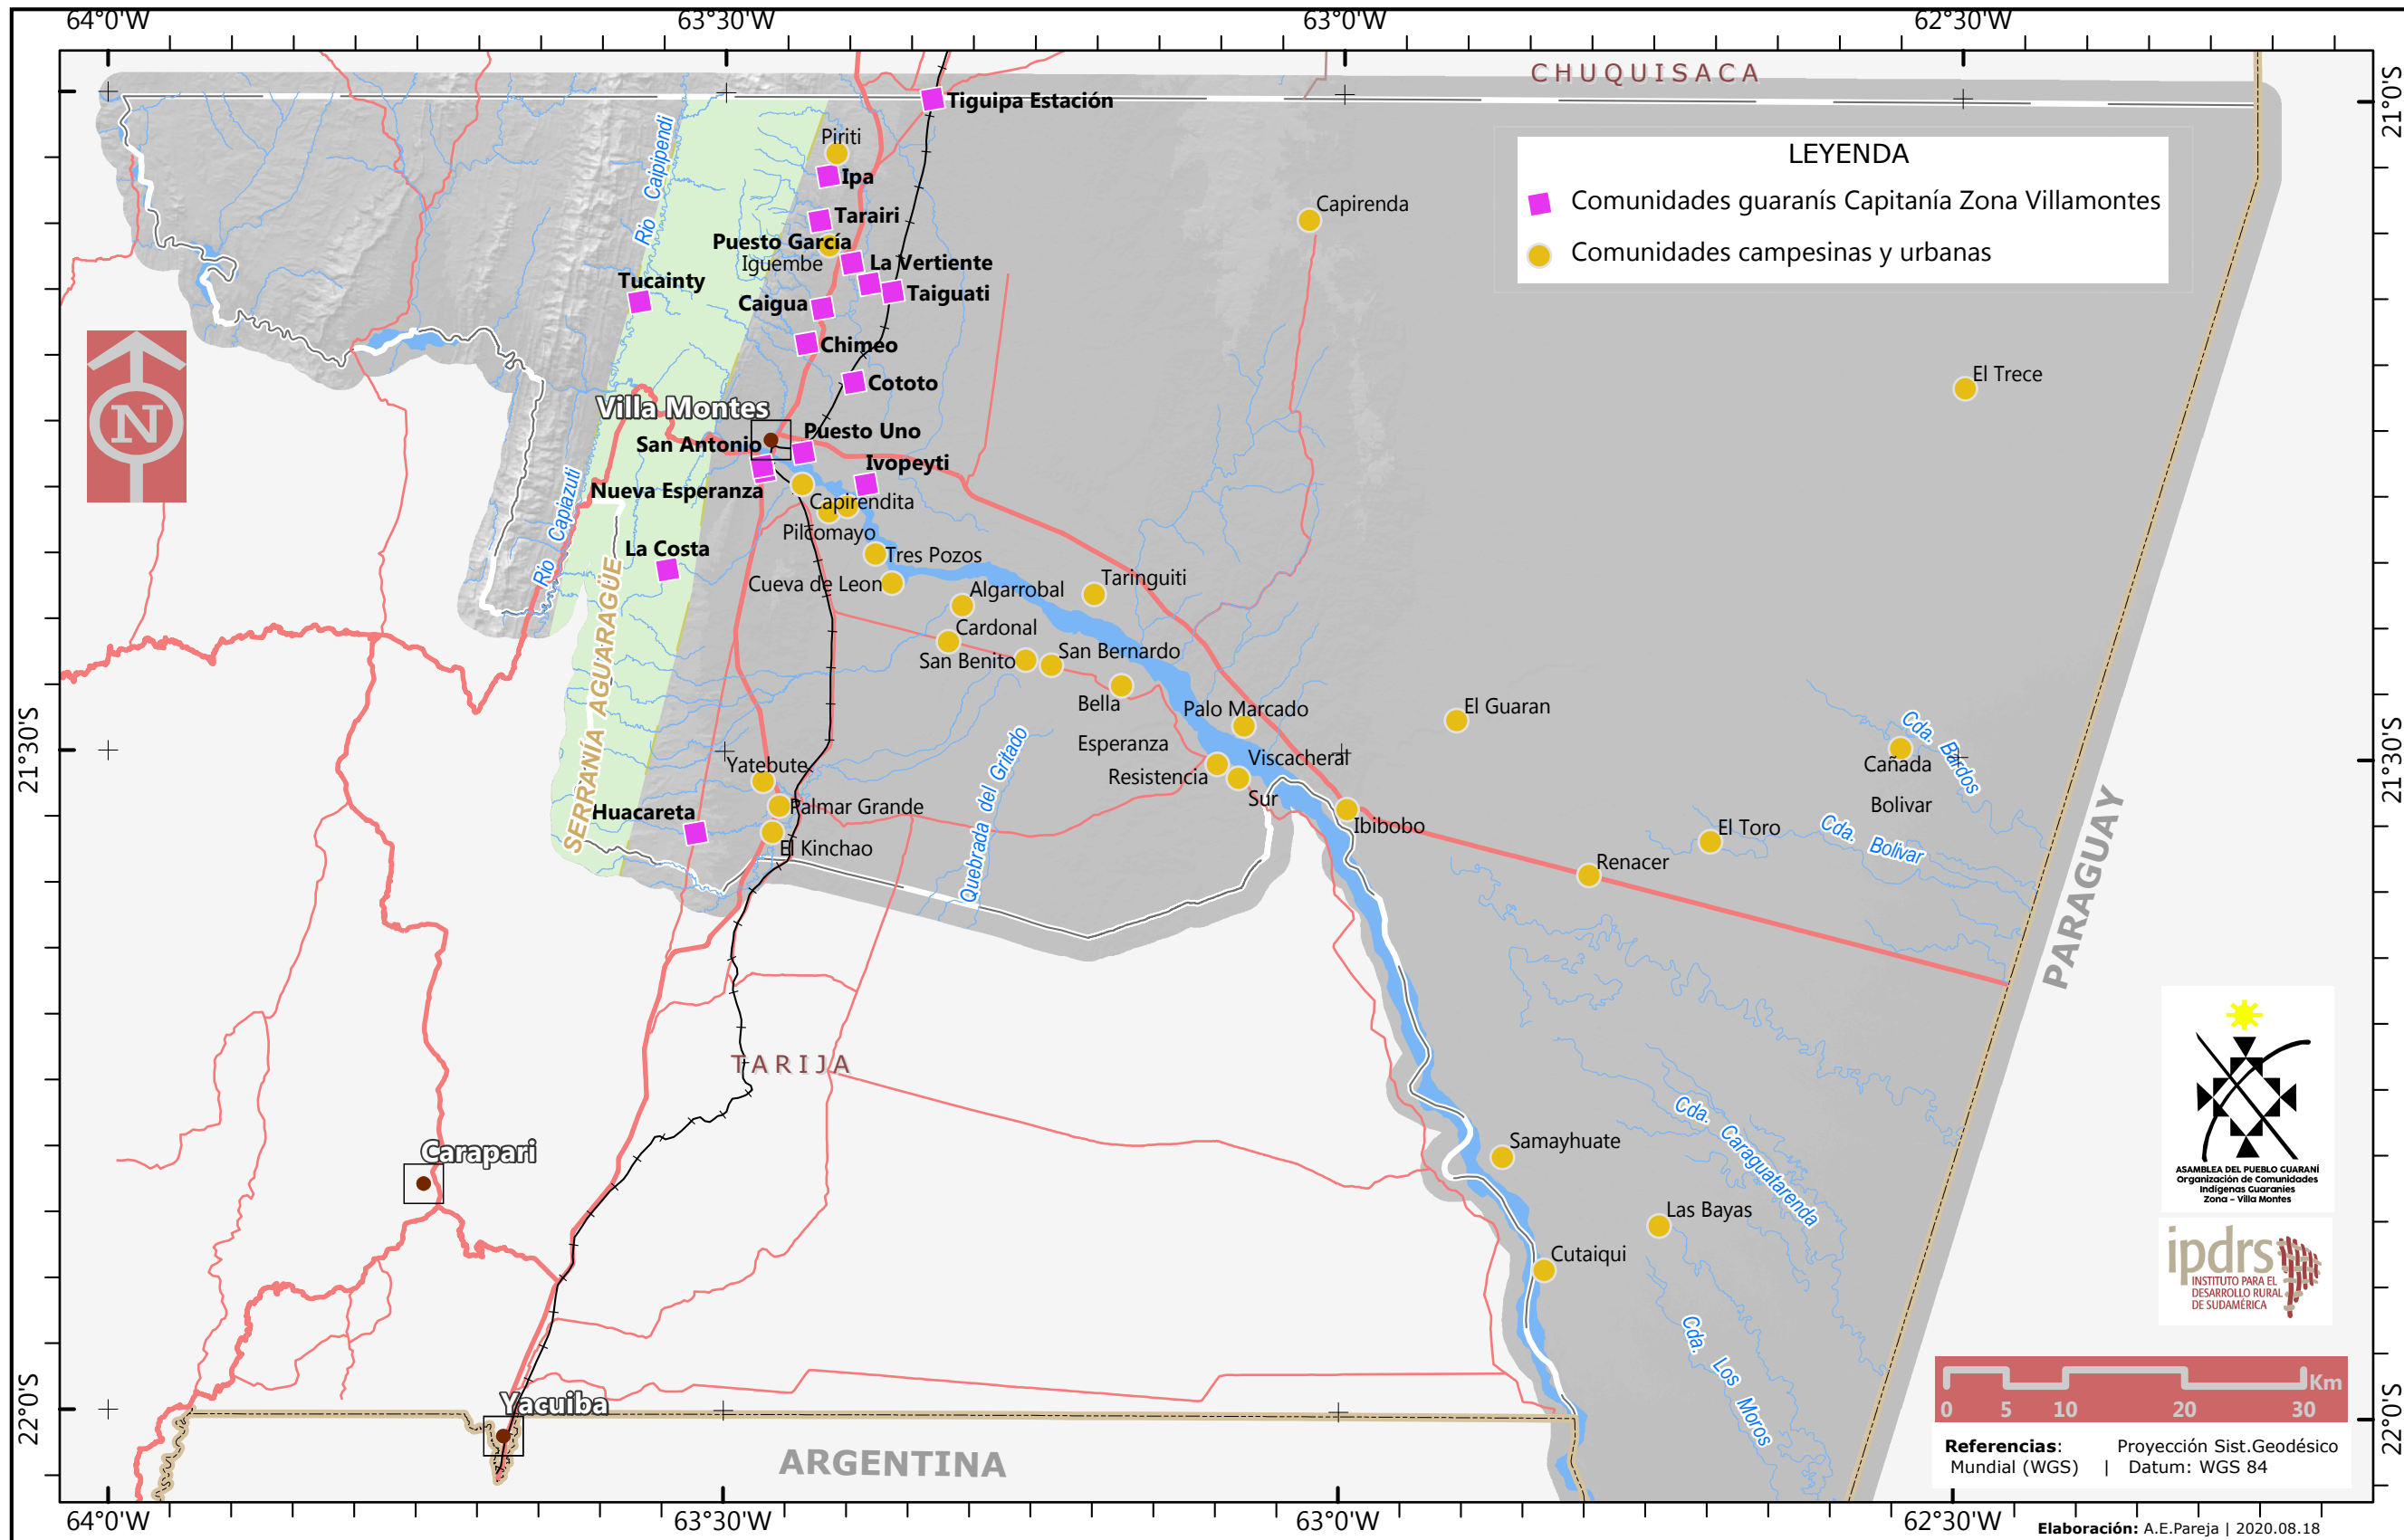

MUNICIPIO DE VILLAMONTES: CAPITANÍA ZONA VILLAMONTES

LEYENDA

- Comunidades guaraníes Capitanía Zona Villamontes
- Comunidades campesinas y urbanas

MUNICIPIO DE VILLAMONTES

Límite	Red hidrográfica
— Internacional	— Río / quebrada
□ Municipal	Red vial
Capital	— fundamental
● Municipal	— departamental
■ Área Protegida	— municipal
	— ferroviaria

Referencias: Proyección Sist. Geodésico Mundial (WGS) | Datum: WGS 84